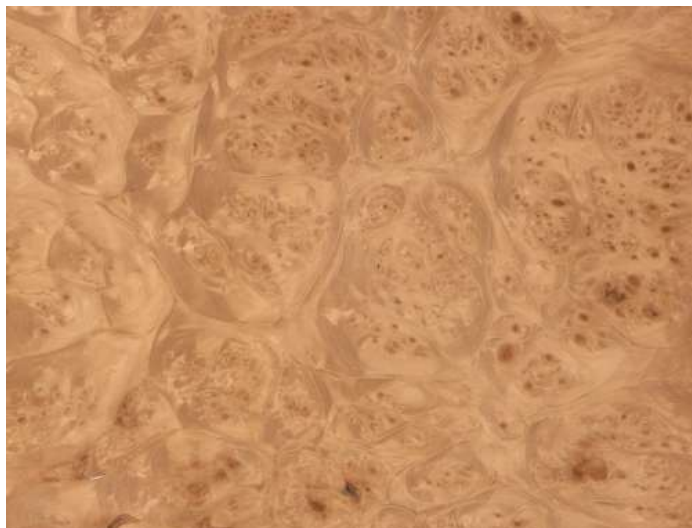

## **RADICA MIRTO**

**Zona di origine:**

Nord America

**Nome scientifico:**

Umbellularia Californica

**Massa Volumica:**

635 kg/m<sup>3</sup> (al 12% di umidità)

**Spessori disponibili:**

6/10 mm

**Utilizzo:**

- Arredamento, mobili e profili
- Oggettistica